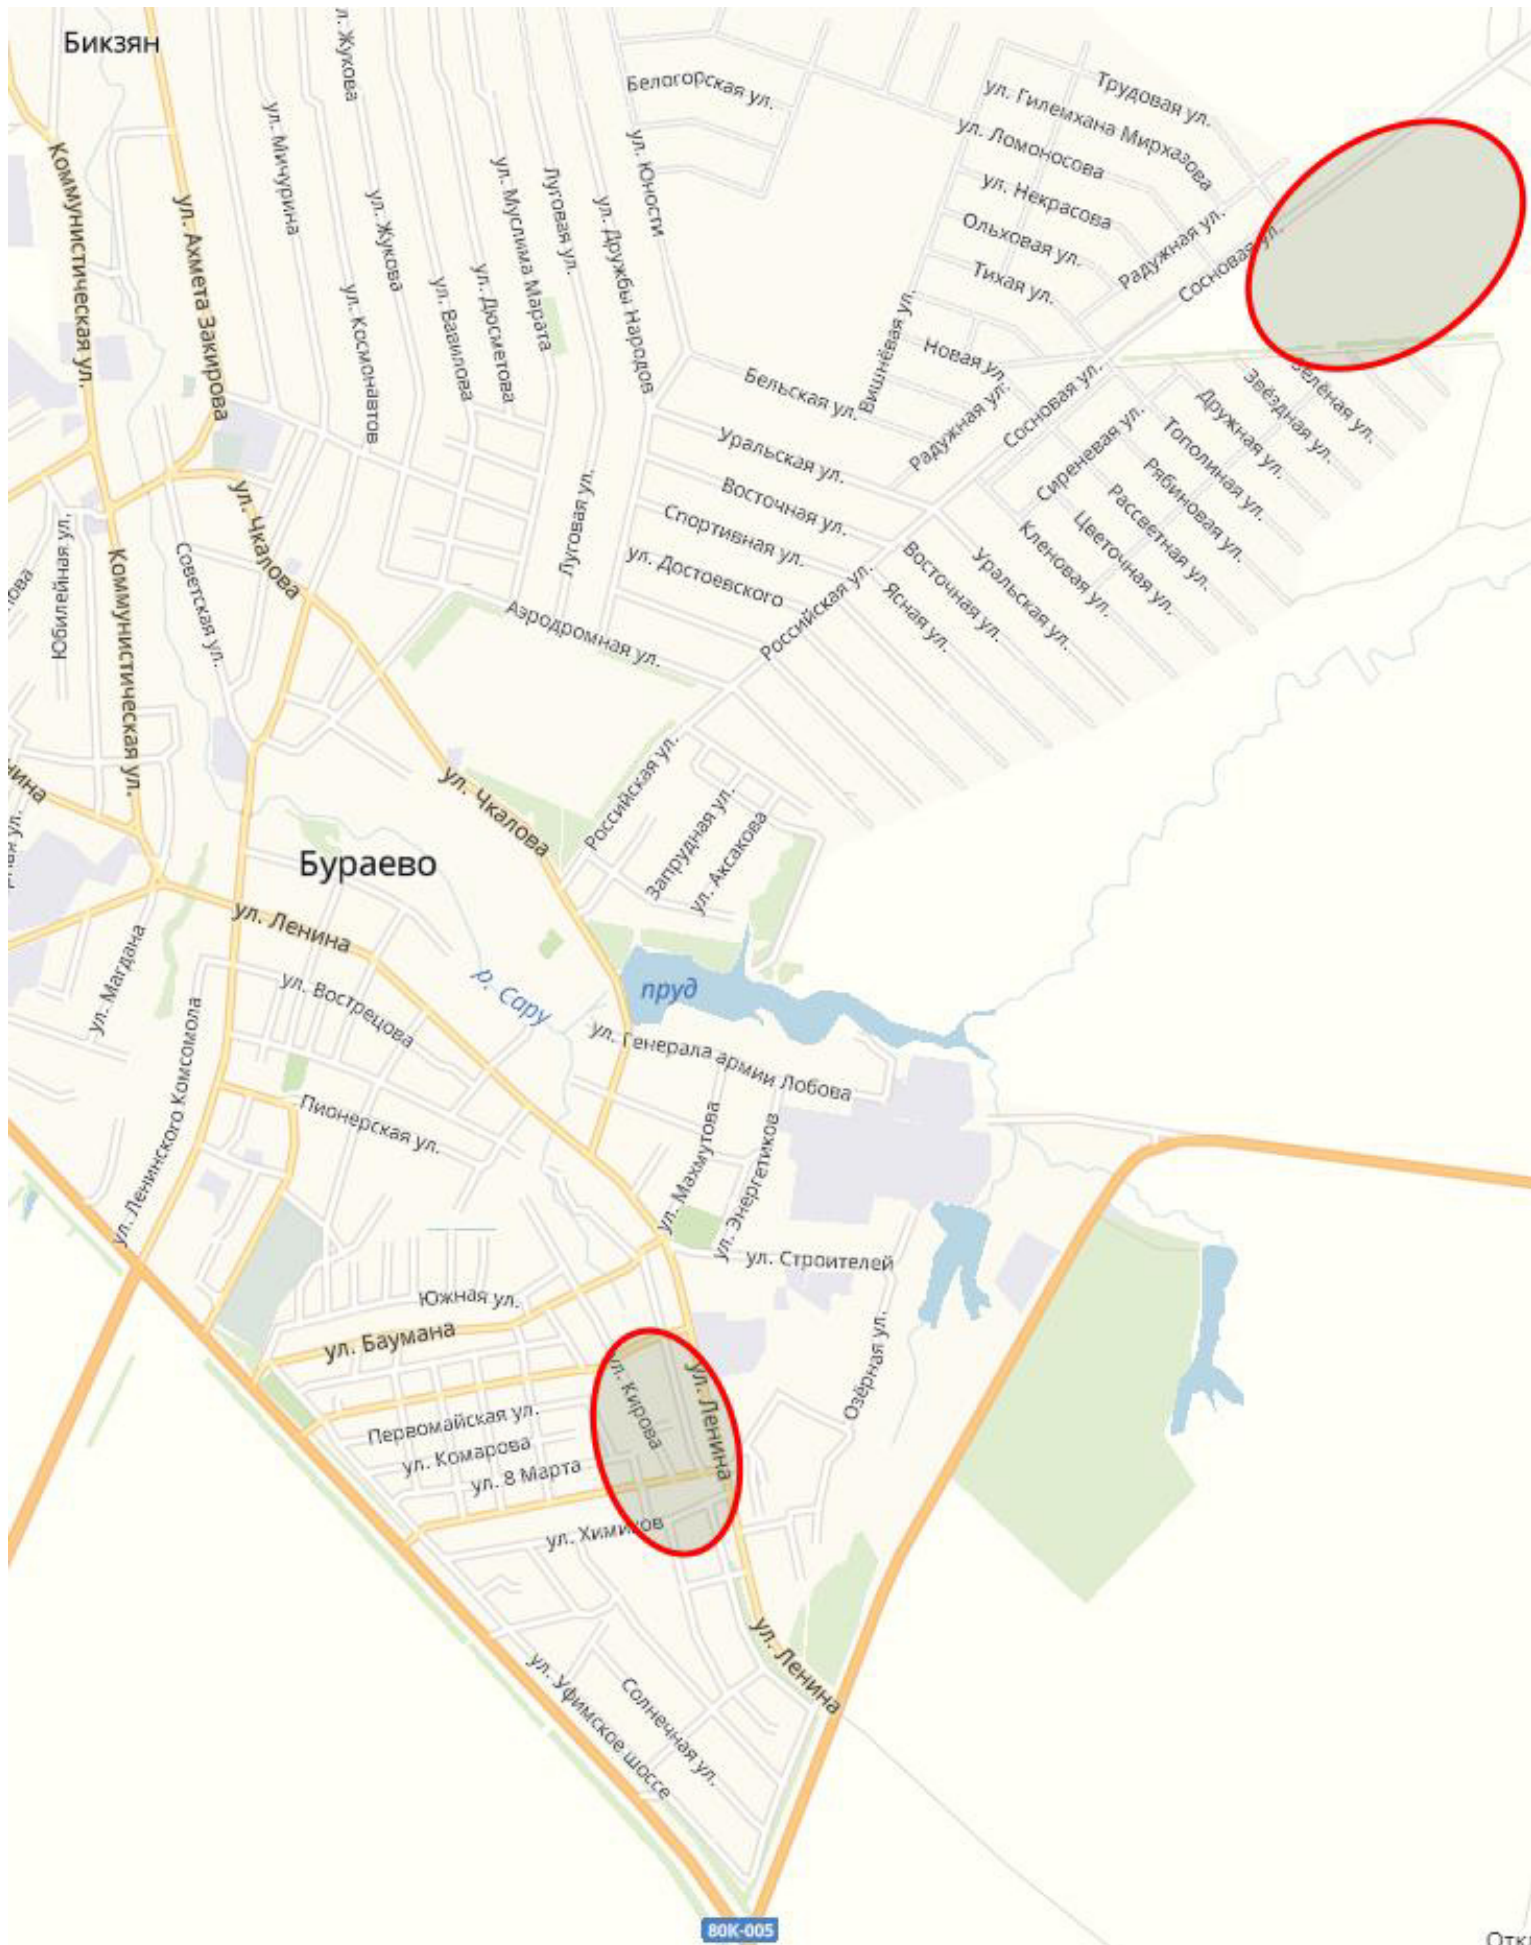

Перечень зон деятельности сетевой организации ООО «Электрические сети»

Территориальная принадлежность		
Субъект Российской Федерации	Населенный пункт	Район города (в случае деления)
Республика Башкортостан	г.Бирск	г.Бирск коллективный сад "Росинка" коллективный сад "Дубравушка"
Республика Башкортостан	с.Бураево	ул.Ленина, ул.Косыгина, ул.Интернациональная, ул.Кирова, ул.Победы, ул.Сиреневая, ул.Сосновая
Республика Башкортостан	г. Уфа	Октябрьский район, с. Нагаево, 35 квартал

Республика Башкортостан, с.Бураево

Республика Башкортостан, г.Уфа, Октябрьский район, с.Нагаево, 35 квартал

Республика Башкортостан, г.Бирск