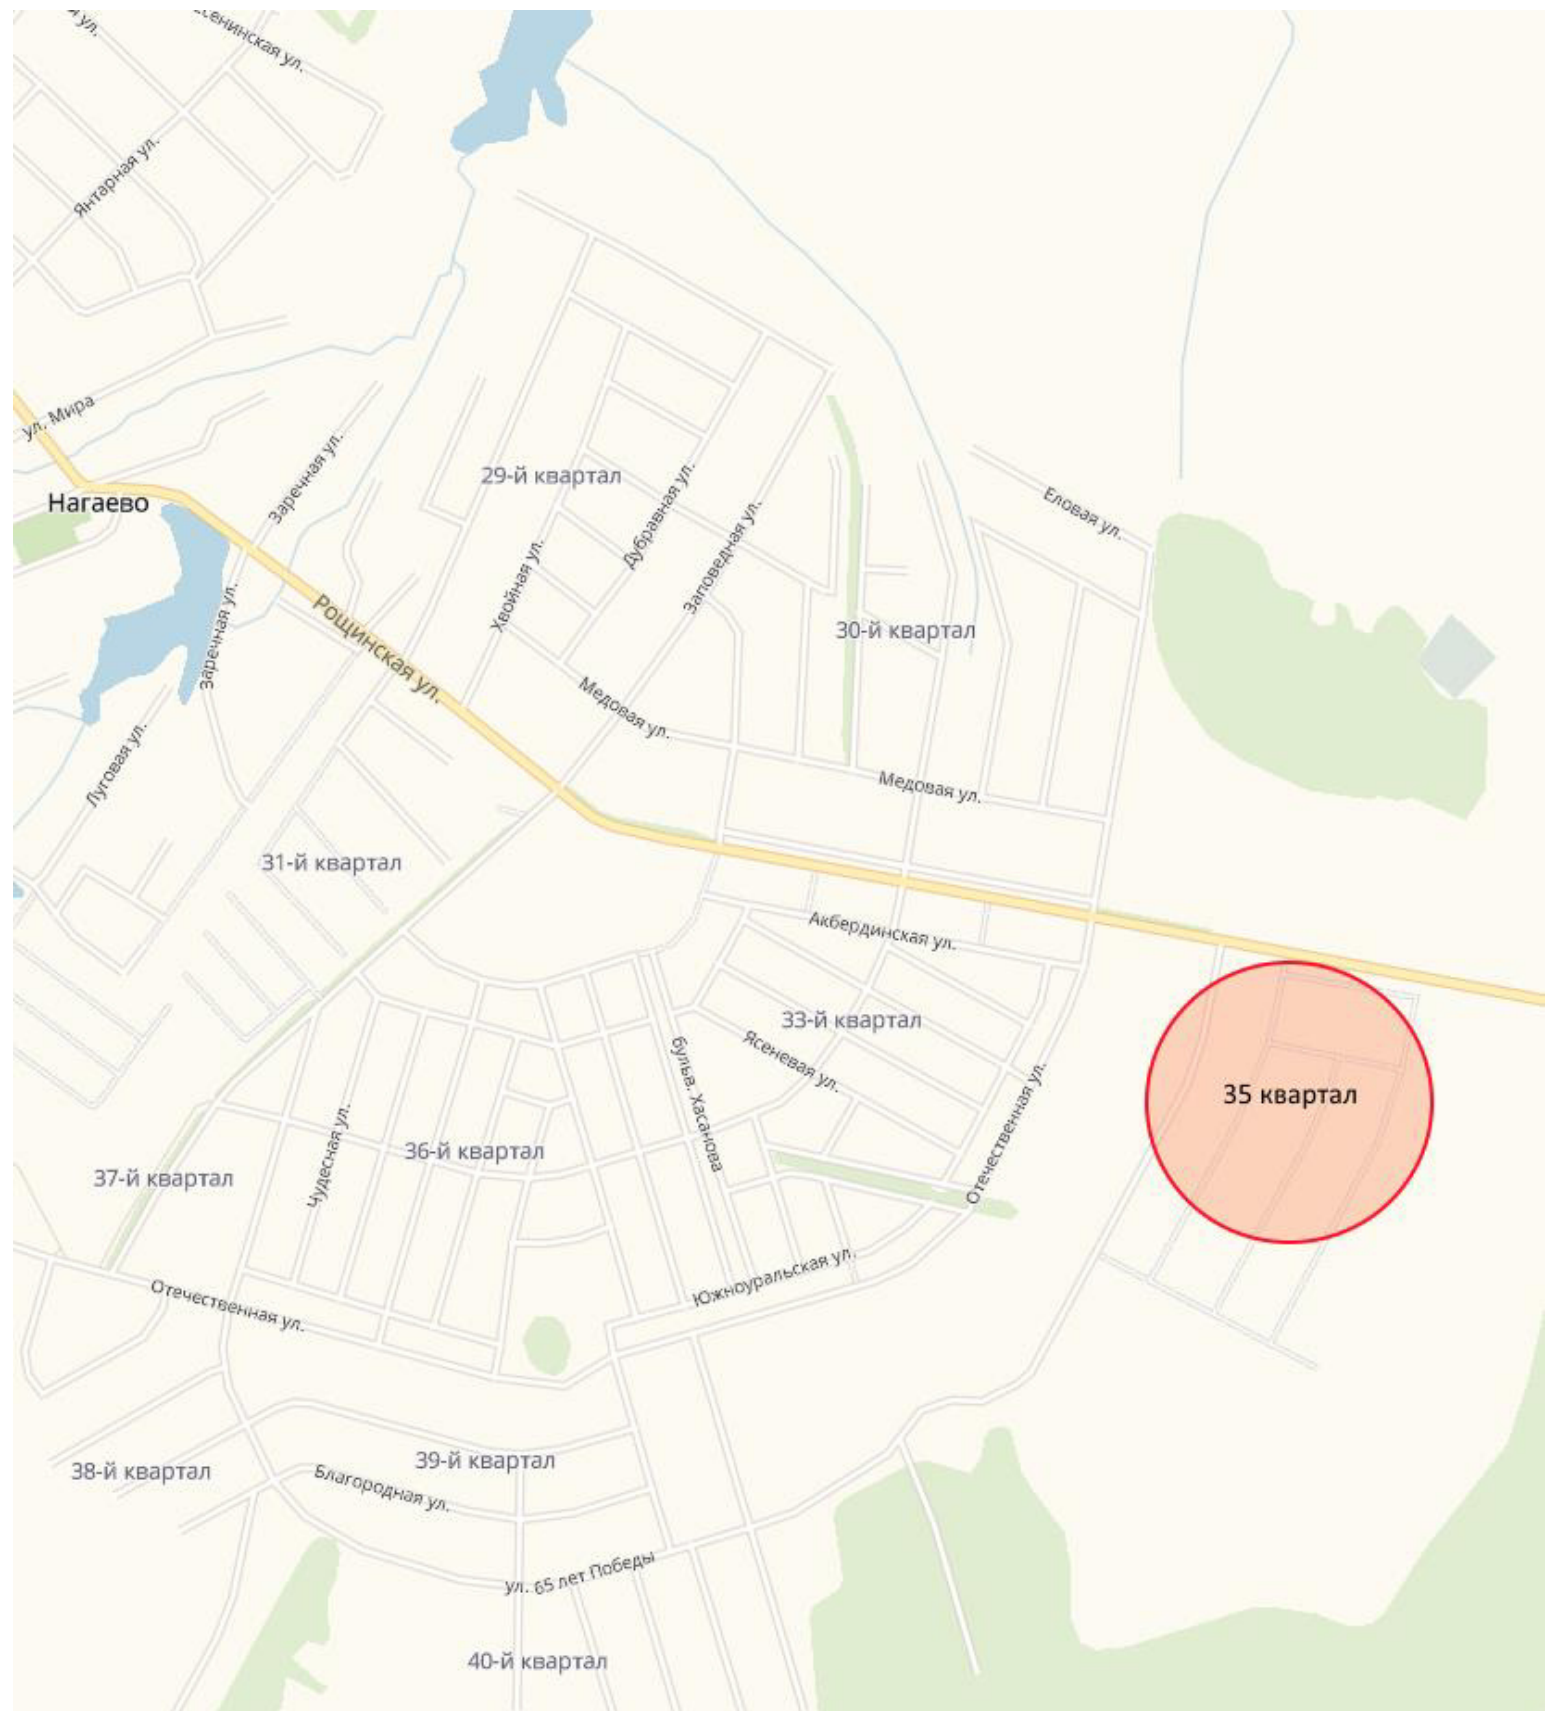

Перечень зон деятельности сетевой организации ООО «Электрические сети»

Территориальная принадлежность		
Субъект Российской Федерации	Населенный пункт	Район города (в случае деления)
Республика Башкортостан	г.Бирск	г.Бирск коллективный сад "Росинка" коллективный сад "Дубравушка"
Республика Башкортостан	с.Бураево	ул.Ленина, ул.Косыгина, ул.Интернациональная, ул.Кирова, ул.Победы, ул.Сиреневая, ул.Сосновая
Республика Башкортостан	г. Уфа	Октябрьский район, с. Нагаево, 35 квартал

Республика Башкортостан, с.Бураево

Республика Башкортостан, г.Уфа, Октябрьский район, с.Нагаево, 35 квартал

Республика Башкортостан, г.Бирск